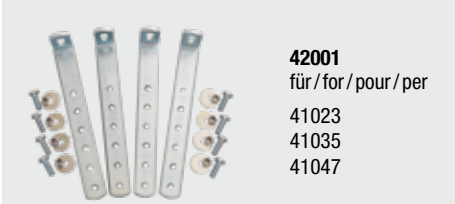

Befestigungsset Truck / Mounting Set Truck / Kit de montage Truck / Set di montaggio Truck

42001
für / for / pour / per
41023
41035
41047